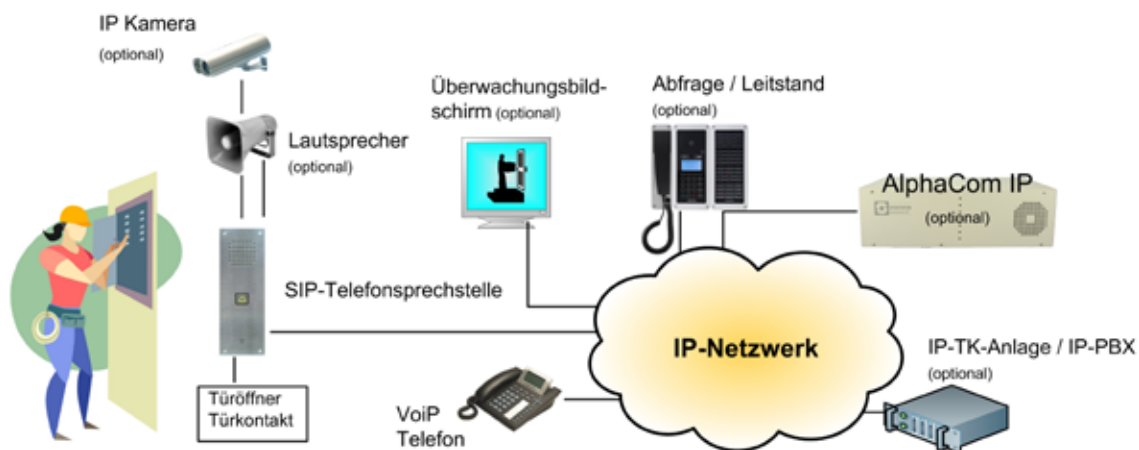

Scanvest

Spezialisten für Kommunikation und Sicherheit

SIP-Telefonsprechstellen

Kommunizieren, wo Telefone an ihre Grenzen stoßen

Kommunizieren, wo Telefone an ihre Grenzen stoßen

Scanvest erschließt mit seinen an die Einsatzumgebung angepassten SIP-Sprechstellen Anwendungsbereiche mit speziellen Anforderungen, in denen ein Telefon an seine Grenzen stößt.

Kommunikation in allen Umgebungen. Die Scanvest SIP- Telefonsprechstellen lassen sich dank des SIP-Standards problemlos an bestehende Kommunikationsanlagen anbinden. In Verbindung mit dem Alphacom IP-System können komplexe Anwendungen wie Türsteuerung oder Gebäudemanagement realisiert werden. AlphaCom-IP bietet u.a. Schnittstellen für SIP-Trunking, OPC-Server, Videosysteme, Siedle-Bus, Funk (Tetra), Beschallungsanlagen (ELA), I/O-Kontakte und Relais.

Anschlussmöglichkeiten

- Relaiskontakt integriert, für Steuerungszwecke
- 2x LAN-Switch integriert

Audio

- G.722, G.711 Audio
- 1,5 Watt Audioausgang

SSIP36401-01
SIP-Sprechstelle Tür im Siedle-Design
3 Module, silber, 1 Ruftaster, AP, mit IP-Anschaltbox